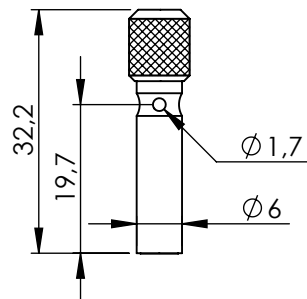

Stellachsen/Posts:

Solid 19,7
1004XXXX.XX.35

Solid 21,7
1004XXXX.XX.36

Solid 23,7
1004XXXX.XX.37

Slotted
1004XXXX.XX.20

TopLocking
1004XXXX.XX.55

Bundscheibe
Step washer

Hohlschraube
Threaded bushing