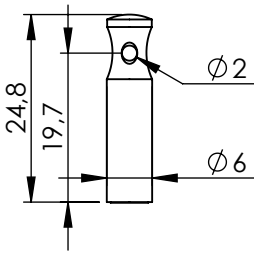

Stellachsen/Posts:

Solid 19,7
1004XXXX.XX.35

Solid 21,7
1004XXXX.XX.36

Solid 23,7
1004XXXX.XX.37

Slotted
1004XXXX.XX.20

TopLocking
1004XXXX.XX.55

Bundscheibe
Step washer

Hohlschraube
Threaded bushing