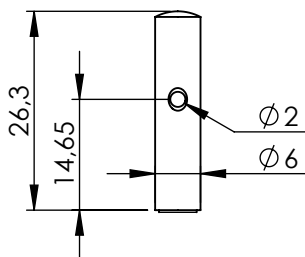

Stellachsen/Posts:

Solid 19,7
1004XXXX.XX.35

Solid 21,7
1004XXXX.XX.36

Solid 23,7
1004XXXX.XX.37

Slotted
1004XXXX.XX.20

TopLocking
1004XXXX.XX.55

Bundscheibe
Step washer

Hohlschraube
Threaded bushing