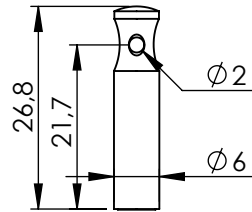

Stellachsen/Posts:

Solid 19,7
1004XXXX.XX.35

Solid 21,7
1004XXXX.XX.36

Solid 23,7
1004XXXX.XX.37

Slotted
1004XXXX.XX.20

TopLocking
1004XXXX.XX.55

Bundscheibe
Step washer

Hohlschraube
Threaded bushing