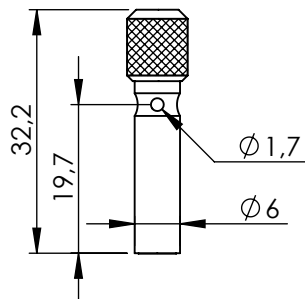

Stellachsen/Posts:

Solid 19,7
1004XXXX.XX.35

Solid 21,7
1004XXXX.XX.36

Solid 23,7
1004XXXX.XX.37

Slotted
1004XXXX.XX.20

TopLocking
1004XXXX.XX.55

Bundscheibe
Step washer

Hohlschraube
Threaded bushing