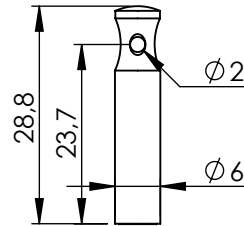

Stellachsen/Posts:

Solid 19,7
1004XXXX.XX.35

Solid 21,7
1004XXXX.XX.36

Solid 23,7
1004XXXX.XX.37

Slotted
1004XXXX.XX.20

TopLocking
1004XXXX.XX.55

Bundscheibe
Step washer

Hohlschraube
Threaded bushing