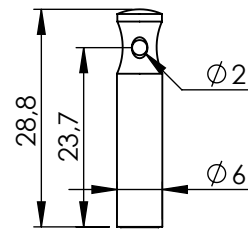

Stellachsen/Posts:

Solid 19,7  
1056XXXX.XX.35

Solid 21,7  
1056XXXX.XX.36

Solid 23,7  
1056XXXX.XX.37

Locking 19,5  
1056XXXX.XX.52

Locking 21,0  
1056XXXX.XX.53

Bundscheibe  
Step washer

Hohlschraube  
Threaded bushing