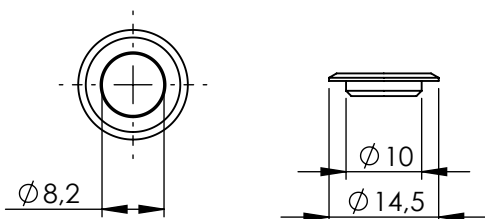

Stellachsen/Posts:

Solid 19,7  
1056XXXX.XX.35

Solid 21,7  
1056XXXX.XX.36

Solid 23,7  
1056XXXX.XX.37

Locking 19,5  
1056XXXX.XX.52

Locking 21,0  
1056XXXX.XX.53

Bundscheibe  
Step washer

Hohlschraube  
Threaded bushing