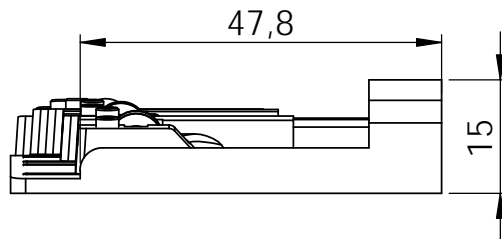

Bass Steg  
Bass Bridge

3D-5  
3D-5

PK: 1214

Vorderansicht  
front view

Rückansicht  
back view

Draufsicht  
top view

Untersicht  
bottom view

Seitenansicht  
side view

alle Maße in [mm] / all measures in [mm]

Stand: 10/2015