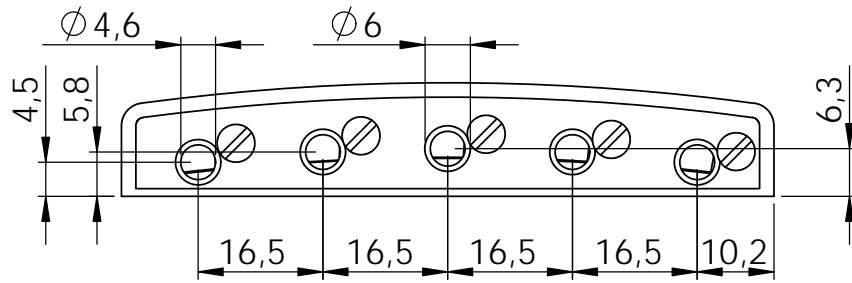

Bass Steg  
Bass Bridge

3D-5  
3D-5

PK: 1214

Vorderansicht  
front view

Rückansicht  
back view

Draufsicht  
top view

Untersicht  
bottom view

Seitenansicht  
side view

alle Maße in [mm] / all measures in [mm]

Stand: 10/2015