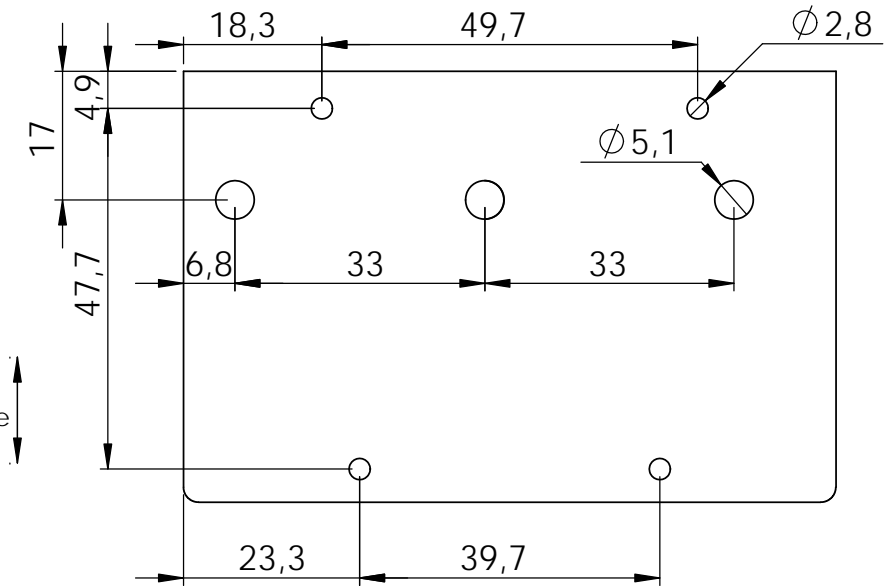

Bass Steg  
Bass Bridge

3D-5  
3D-5

PK: 1214

Vorderansicht  
front view

Rückansicht  
back view

Draufsicht  
top view

Untersicht  
bottom view

Seitenansicht  
side view

alle Maße in [mm] / all measures in [mm]

Stand: 10/2015