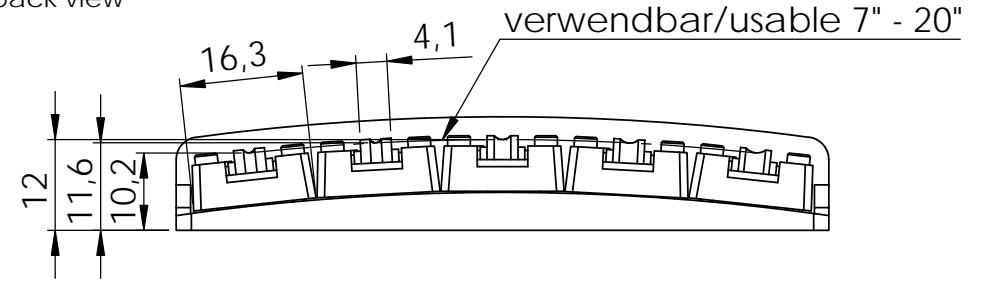

Bass Steg  
Bass Bridge

3D-5  
3D-5

PK: 1214

Vorderansicht  
front view

Rückansicht  
back view

Draufsicht  
top view

Untersicht  
bottom view

Seitenansicht  
side view

alle Maße in [mm] / all measures in [mm]

Stand: 10/2015