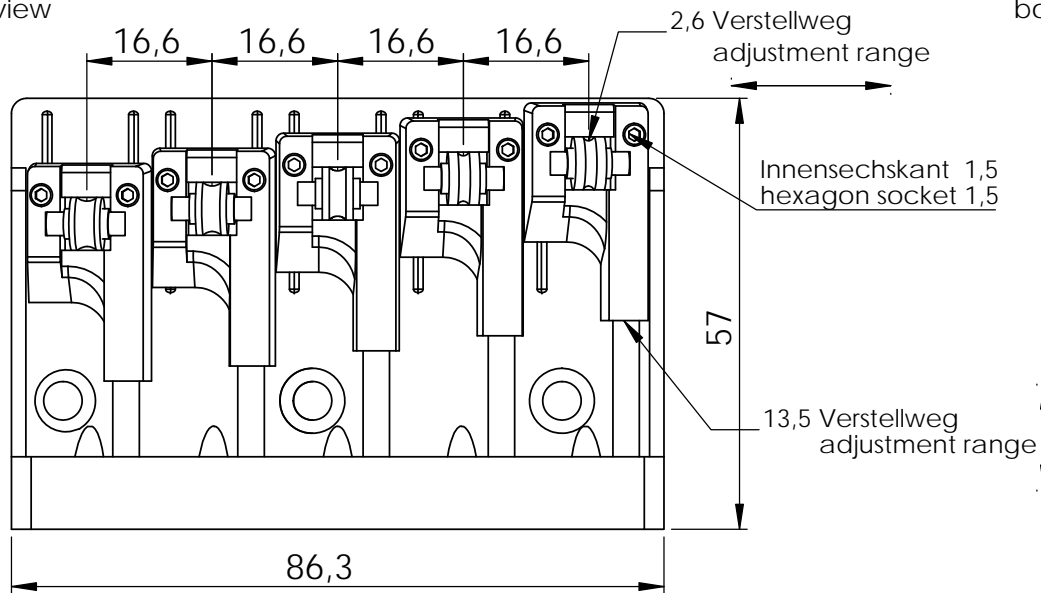

Bass Steg  
Bass Bridge

3D-5  
3D-5

PK: 1214

Vorderansicht  
front view

Rückansicht  
back view

Draufsicht  
top view

Untersicht  
bottom view

Seitenansicht  
side view

alle Maße in [mm] / all measures in [mm]

Stand: 10/2015